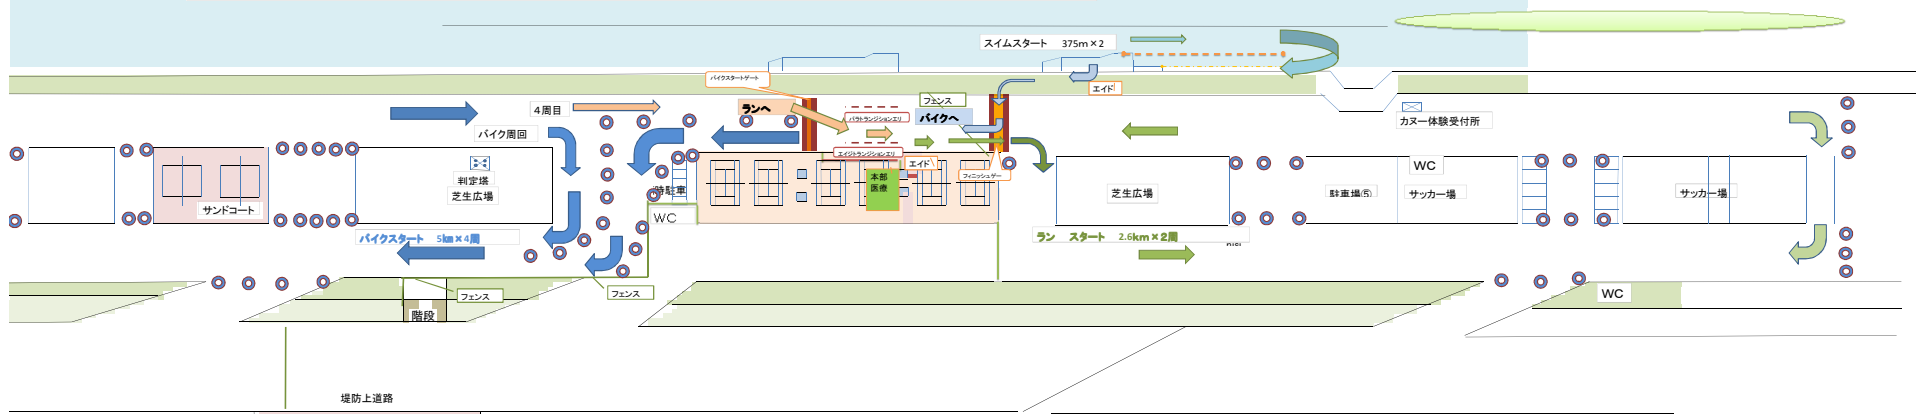

木曾三川公園内 長良川 アクアフィールド トライアスロン コース(パラの部)

堤防上道路

連絡橋

サービスセンター

A棟 B棟

選手、関係者駐車場②

関係者専用駐車場
(一般車両乗入禁止)

国営木曾三川公園 長良川サービスセンター 施設案内

1階: 出入口、駐車場、倉庫	3階
2階: サービスセンター事務室	トレーニングルーム
河川敷への出入口:	男子: 女子: 更衣室、ロッカールーム
公園利用者用受付	休憩室
救護室	研修室
飲料水自動販売機	講義室
トイレ: 多目的トイレ	トイレ
艇庫: 倉庫	B棟連絡通路
喫煙コーナー	B棟 休憩室
喫煙コーナー	

木曾三川公園内 長良川 アクアフィールド トライアスロン コース(パラの部)

1階; 出入り口、駐車場、倉庫	3階
2階; サービスセンター事務室	トレーニングルーム
河川敷への出入り口;	男子; 女子; 更衣室、ロッカールーム
公園利用者用受付	休憩室
救護室	研修室
飲料水自動販売機	講義室
トイレ; 多目的トイレ	トイレ
艇庫; 倉庫	B棟連絡通路
喫煙コーナー	B棟 休憩室
喫煙コーナー	

スイムスタート 3

バイクスタートゲート

4周目

回

ランへ

フェンス

バイクへ

パラランジションエリ

エイジトランジションエリ

エイド

フィニッシュゲート

時駐車

WC

本部
医療

ラン

フェンス