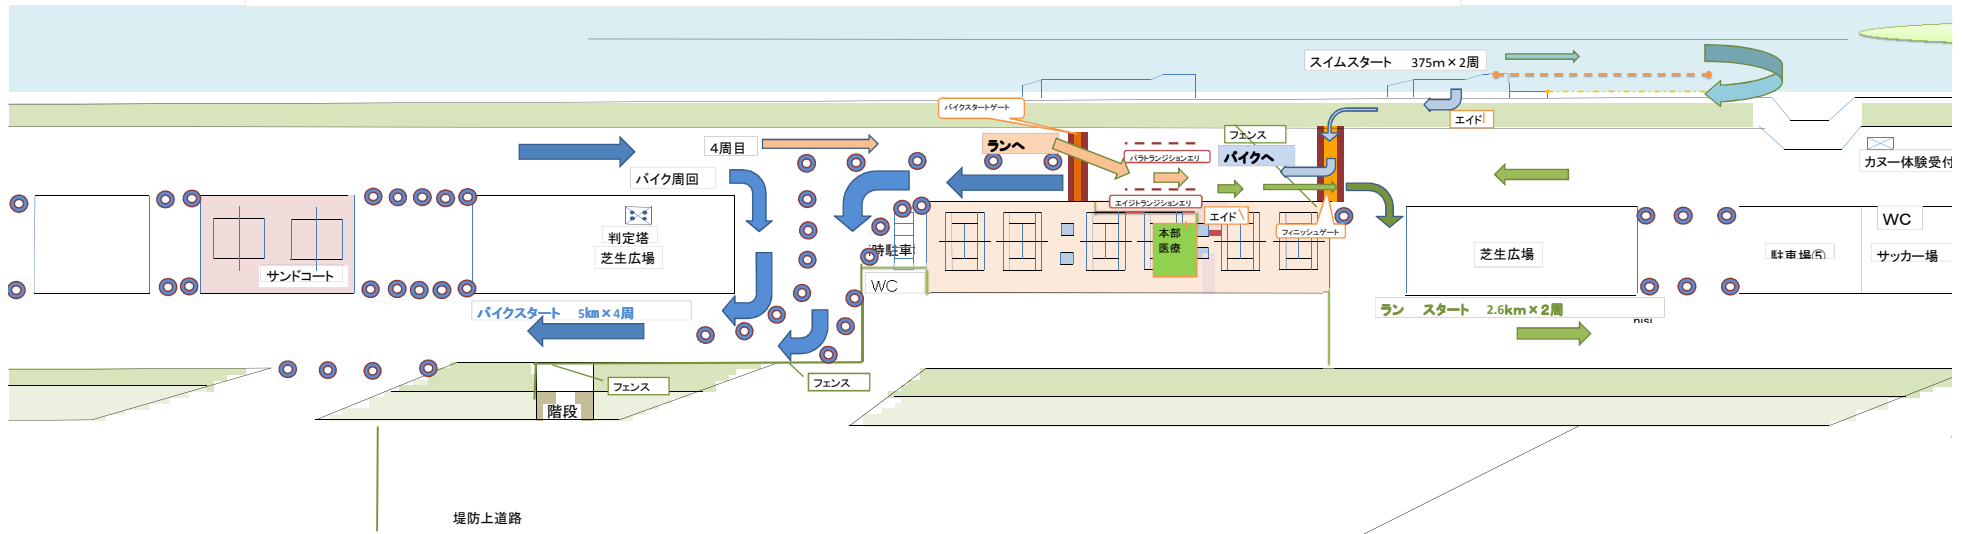

木曾三川公園内 長良川 アクアフィールド トライアスロン コース(パラの部)

堤防上道路

連絡橋

サービスセンター

A棟 B棟

選手、関係者駐車場②

関係者専用駐車場
(一般車両乗入禁止)

国営木曾三川公園 長良川サービスセンター 施設案内

1階: 出入口、駐車場、倉庫	3階
2階: サービスセンター事務室	トレーニングルーム
河川敷への出入口:	男子: 女子: 更衣室、ロッカールーム
公園利用者用受付	休憩室
救護室	研修室
飲料水自動販売機	講義室
トイレ: 多目的トイレ	トイレ
艇庫: 倉庫	B棟連絡通路
喫煙コーナー	B棟 休憩室
喫煙コーナー	

木曾三川公園内 長良川 アクアフィールド トライアスロン コース(パラの部)

1階; 出入り口、駐車場、倉庫	3階
2階; サービスセンター事務室	トレーニングルーム
河川敷への出入り口;	男子; 女子; 更衣室、ロッカールーム
公園利用者用受付	休憩室
救護室	研修室
飲料水自動販売機	講義室
トイレ; 多目的トイレ	トイレ
艇庫; 倉庫	B棟連絡通路
喫煙コーナー	B棟 休憩室
喫煙コーナー	

スイムスタート 3

バイクスタートゲート

4周目

回

ランへ

フェンス

バイクへ

パラランジションエリ

エイジトランジションエリ

エイド

フィニッシュゲート

時駐車

WC

本部
医療

ラン

フェンス