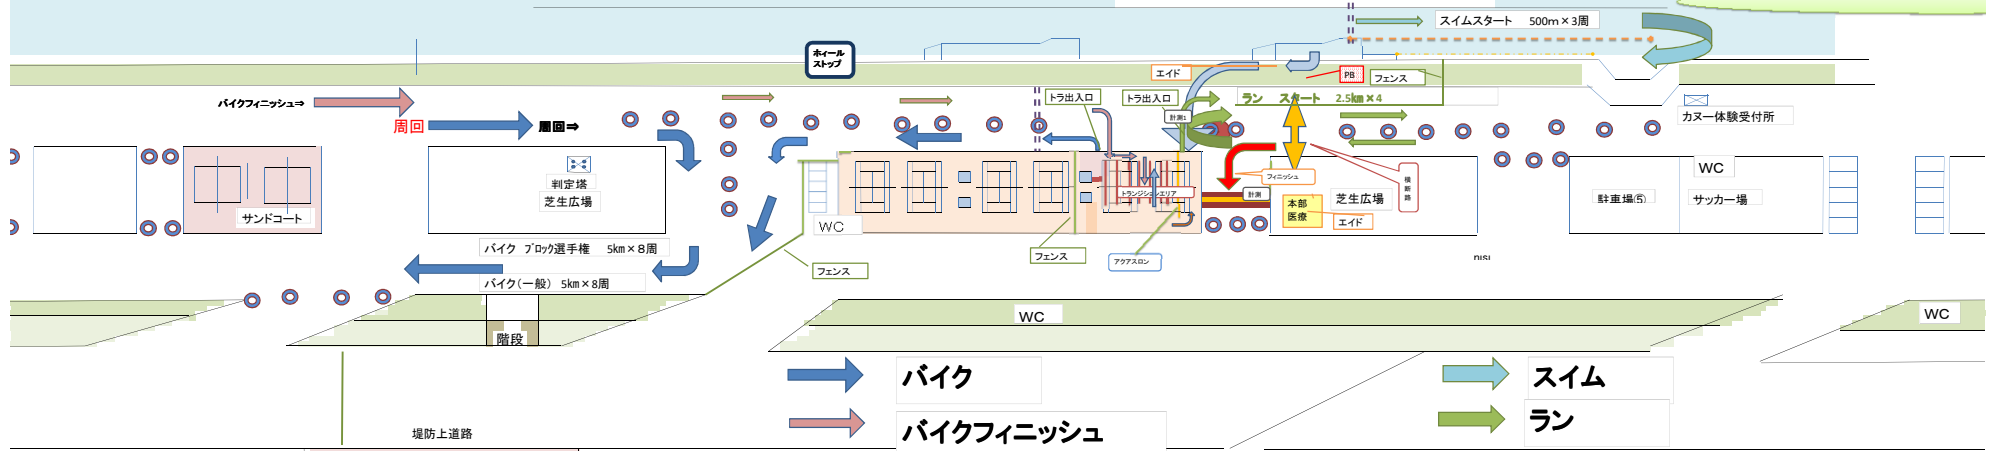

# 木曾三川トライアスロン大会

場防上道路

バイク  
バイクフィニッシュ

スイム  
ラン

連絡橋

サービスセンター

A棟 B棟

選手、関係者駐車場②

関係者専用駐車場  
(一般車両乗入禁止)

## 国営木曾三川公園 長良川サービスセンター 施設案内

1階: 出入り口、駐車場、倉庫	3階
2階: サービスセンター事務室	トレーニングルーム
河川敷への出入り口:	男子: 女子: 更衣室、ロッカールーム
公園利用者受付	休憩室
救護室	研修室
飲料水自動販売機	講義室
トイレ: 多目的トイレ	トイレ
艇庫: 倉庫	B棟連絡通路
喫煙コーナー	B棟 休憩室
喫煙コーナー	