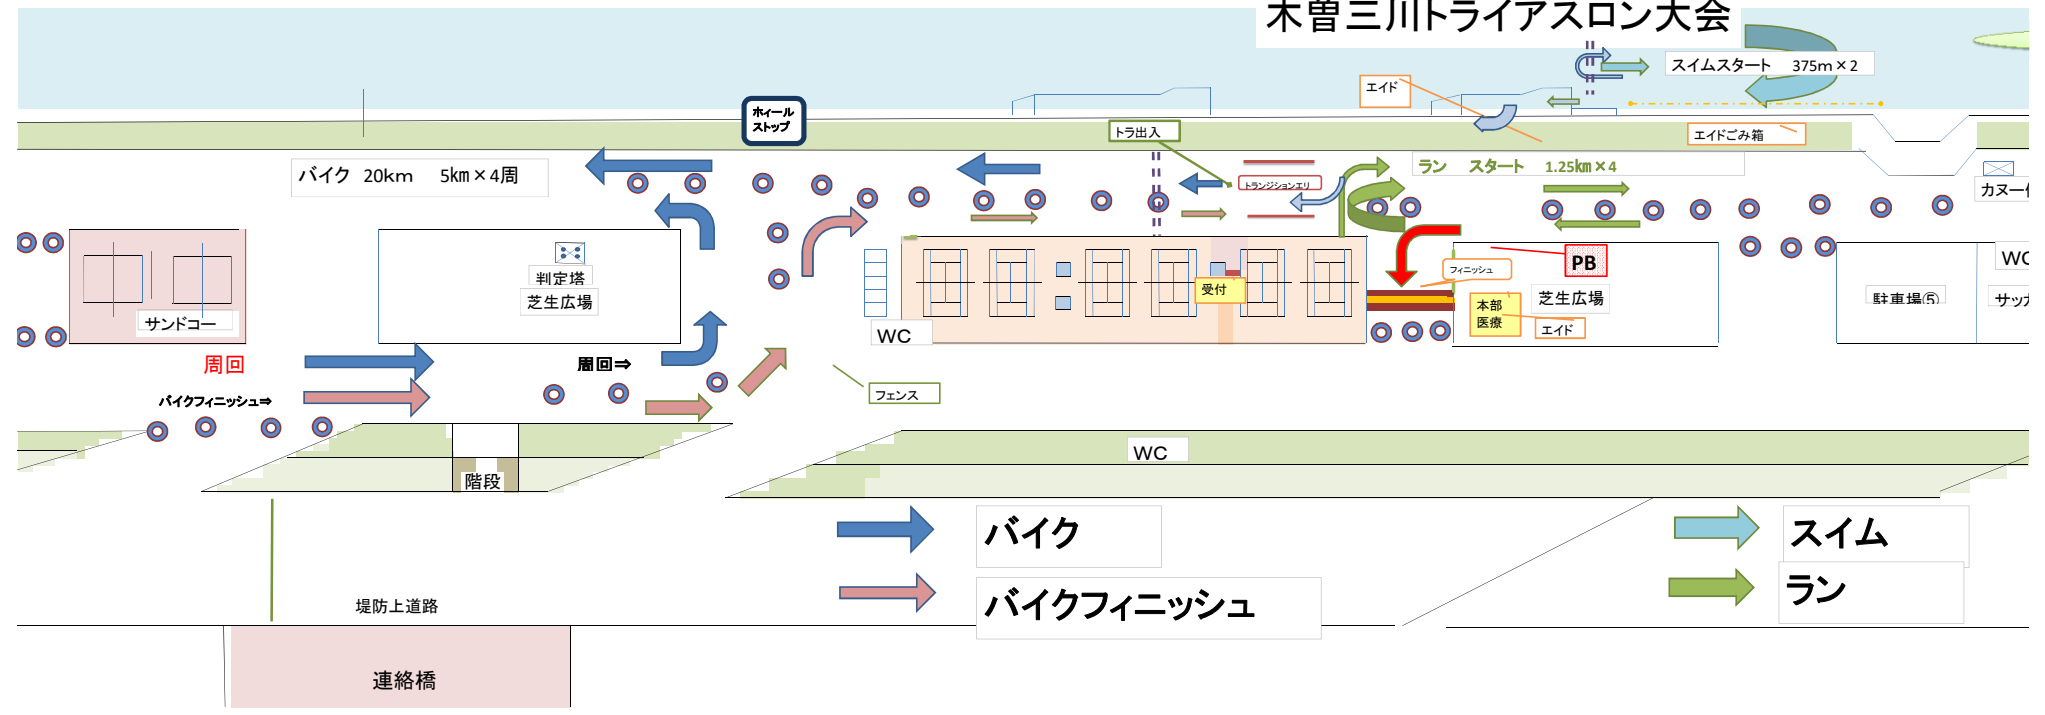

木曾三川トライアスロン大会

木曾三川トライアスロン大会

バイク 20km 5km x 4周

ラン スタート 1.25km x 4

スイムスタート 375m x 2

サンドコー

判断塔
芝生広場

受付
WC

PB
本部
医療
エイド

WC
サップ
駐重場(5)

階段

WC

堤防上道路

連絡橋

バイク

バイクフィニッシュ

スイム

ラン