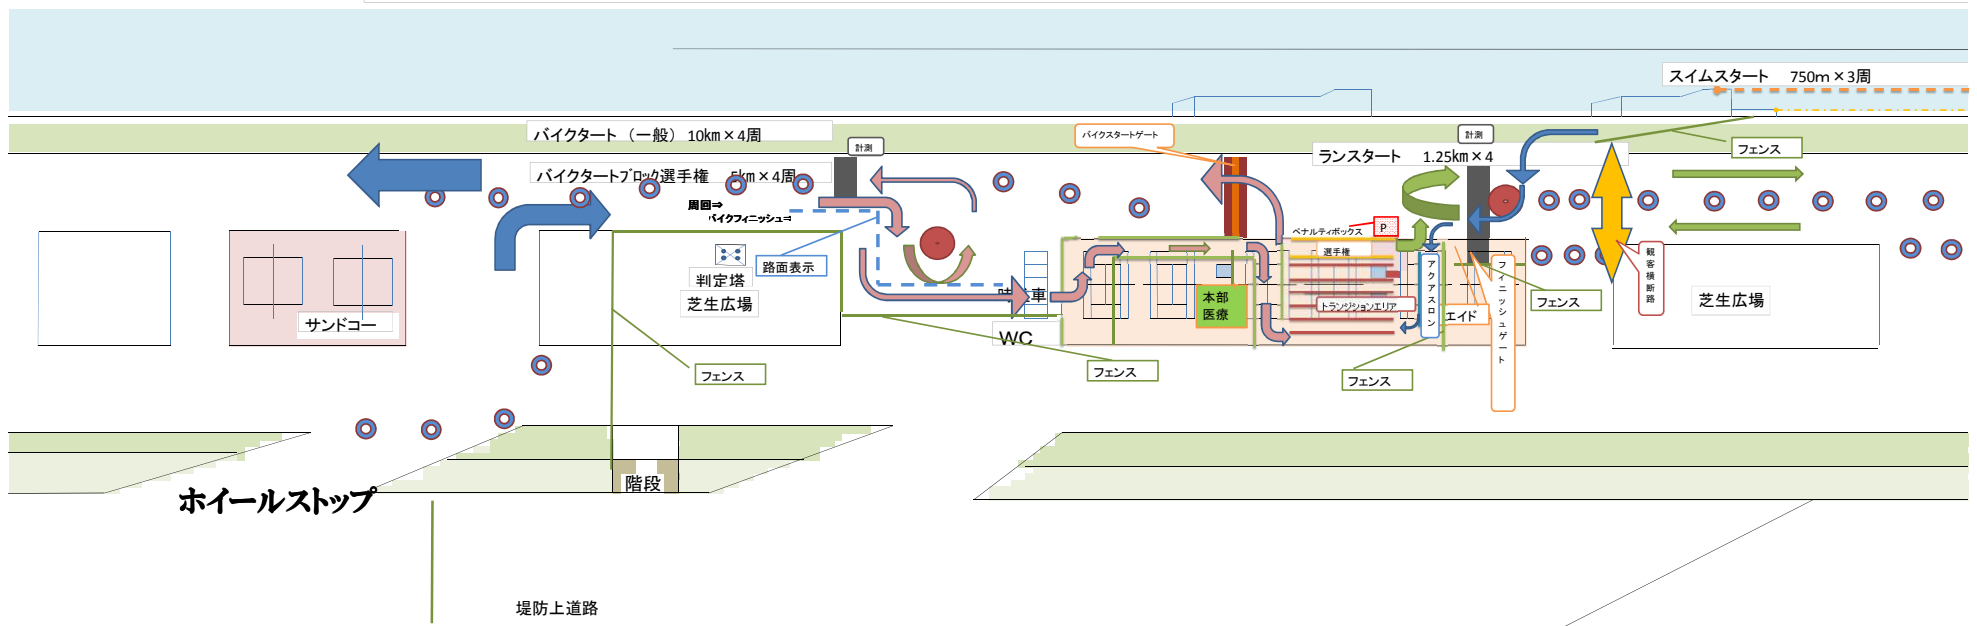

# 木曾三川公園内 長良川 アクアフィールドトライアスロンコース

国営木曾三川公園 長良川サービスセンター 施設案内	
1階: 出入り口、駐車場、倉庫	3階
2階: サービスセンター事務室	トレーニングルーム
河川敷への出入り口;	男子; 女子; 更衣室、ロッカールーム
公園利用者用受付	休憩室
救護室	研修室
飲料水自動販売機	講義室
トイレ; 多目的トイレ	トイレ
艇庫; 倉庫	B棟連絡通路
喫煙コーナー	B棟 休憩室
喫煙コーナー	