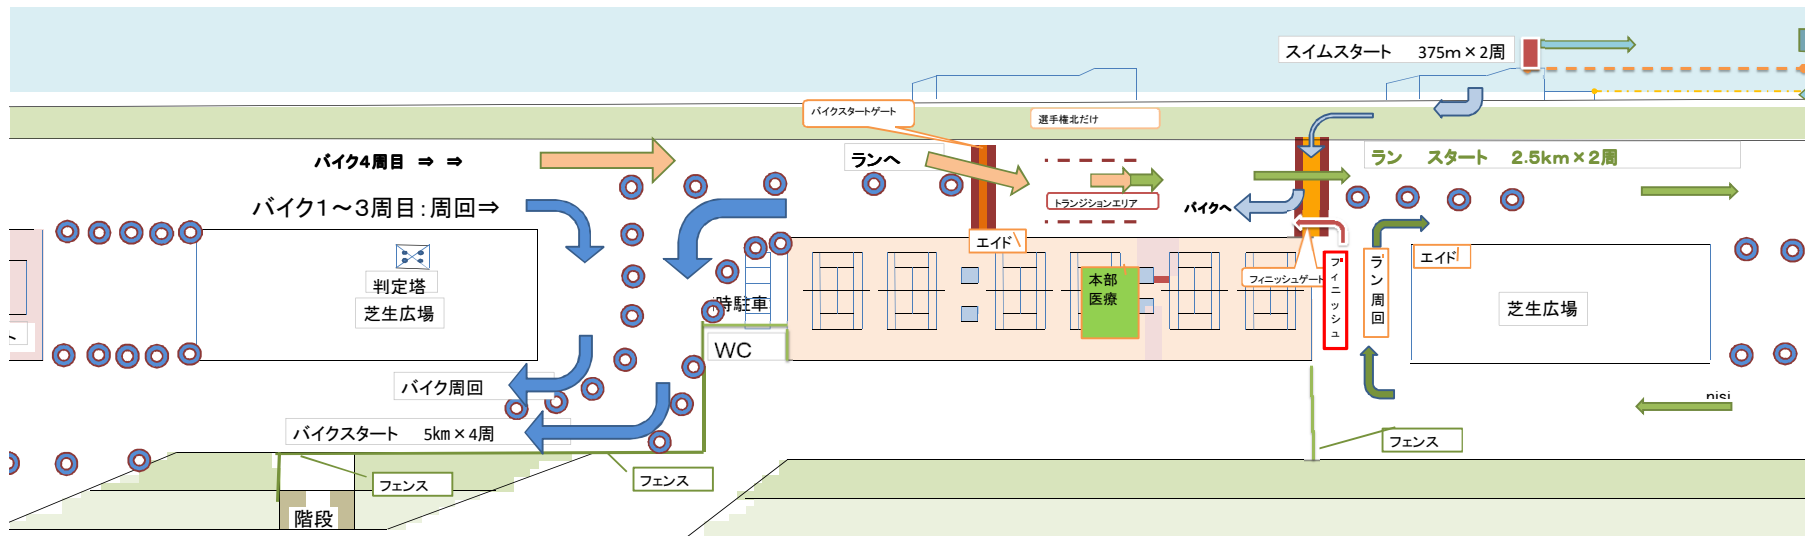

関係者専用駐車場
(一般車両進入禁止)

国営木曾三川公園 長良川サービスセンター 施設案内	
1階: 出入り口、駐車場、倉庫	3階
2階: サービスセンター事務室	トレーニングルーム
河川敷への出入り口:	男子、女子、更衣室、ロッカールーム
公園利用者受付	休憩室
教養室	研修室
飲料水自動販売機	講義室
トイレ(多目的トイレ)	トイレ
廊下・倉庫	2棟連絡通路
喫煙コーナー	3棟 休憩室
喫煙コーナー	

堤防上道路

連絡橋

サービスセンター

A棟

B棟

選手、
関係者
駐車場②

国営木曽三川公園 長良川サービスセンター 施設案内

1階: 出入り口、駐車場、倉庫	3階
2階: サービスセンター事務室	トレーニングルーム
河川敷への出入り口;	男子; 女子; 更衣室、ロッカールーム
公園利用者用受付	休憩室
救護室	研修室
飲料水自動販売機	講義室
トイレ: 多目的トイレ	トイレ
艇庫; 倉庫	B棟連絡通路
喫煙コーナー	B棟 休憩室
喫煙コーナー	